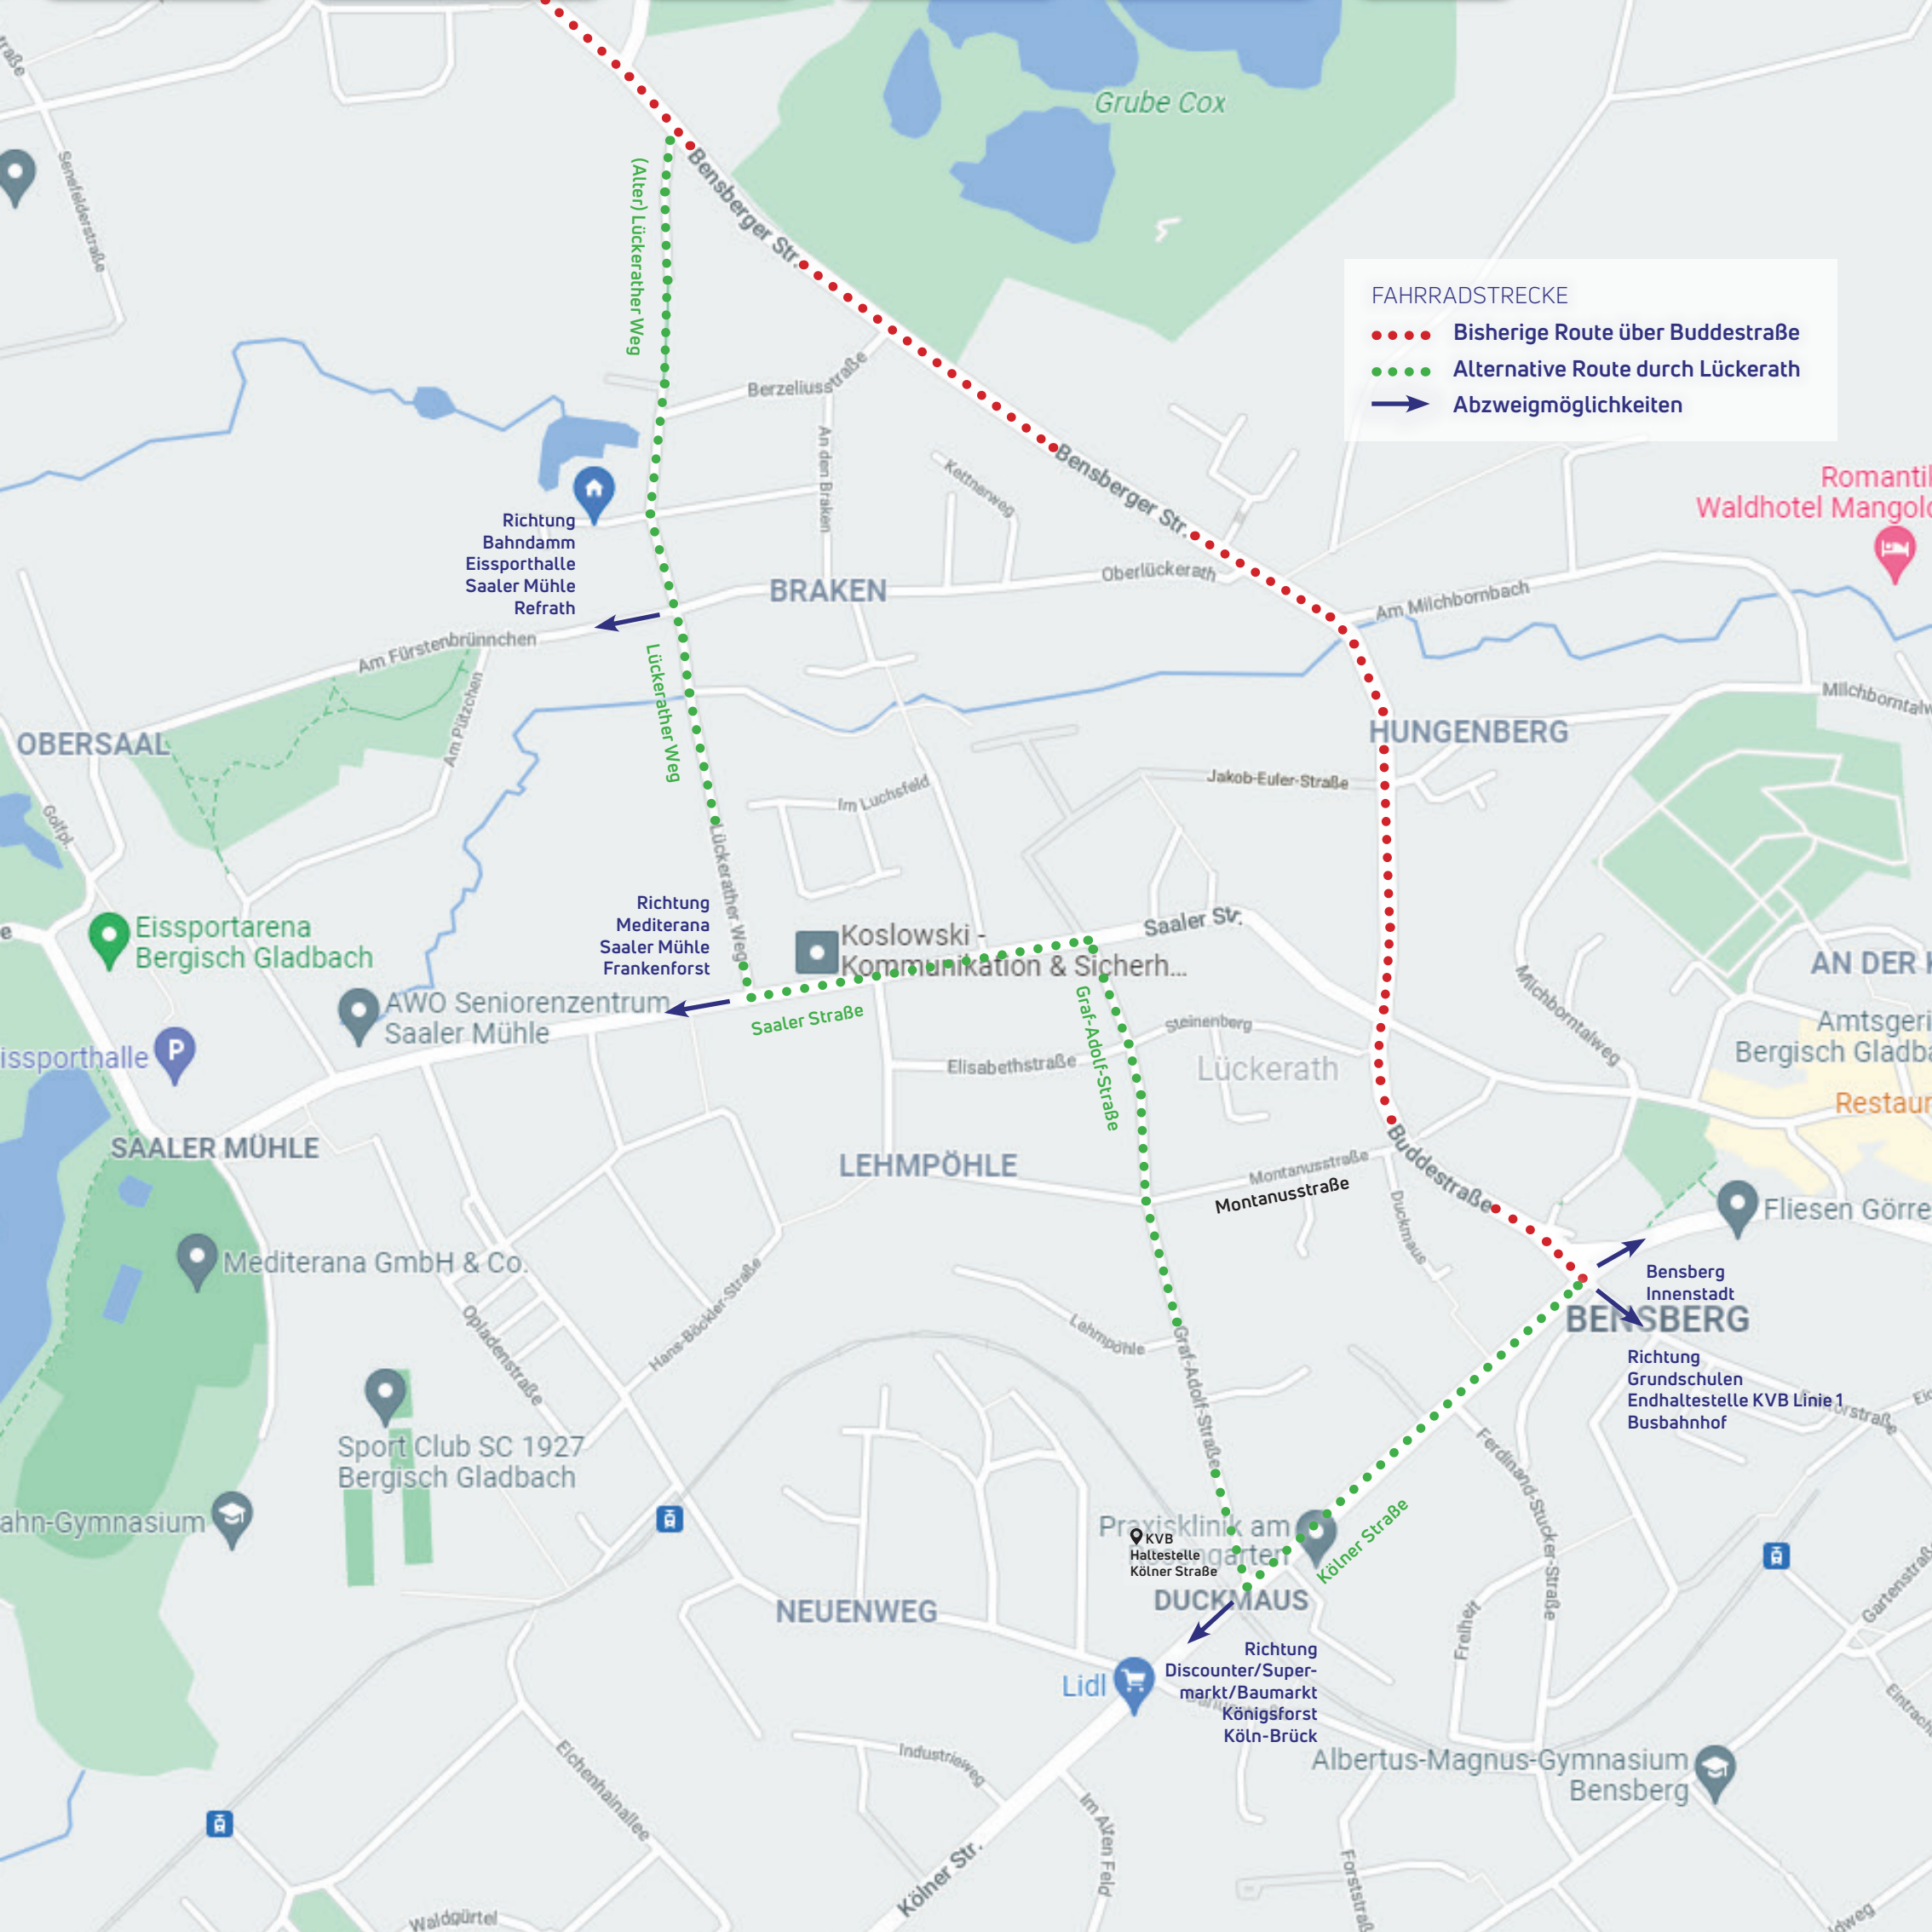

FAHRRADSTRECKE

- Bisherige Route über Buddestraße
- Alternative Route durch Lückerath

Grube Cox

(Alter) Lückerather Weg

Lückerather Weg

Berzeliusstraße

BRAKEN

Saaler Straße

LEHMPÖHLE

NEUENWEG

Praxisklinik am Rosengarten

DUCKMAUS

Albertus-Magnus-Gymnasium Bensberg

HUNGENBERG

BENSBERG

Romantisch Waldhotel Mangold

Albertus-Magnus-Gymnasium Bensberg

FAHRRADSTRECKE

- Bisherige Route über Buddestraße
- Alternative Route durch Lückerath
- ➔ Abzweigmöglichkeiten

Richtung Bahndamm
Eissporthalle
Saaler Mühle
Refrath

Lückerather Weg

Richtung Mediterana
Saaler Mühle
Frankenforst

Saaler Straße

Graf-Adolf-Straße

Bensberg
Innenstadt
Richtung Grundschulen
Endhaltestelle KVB Linie 1
Busbahnhof

Richtung Discounter/Supermarkt/Baumarkt
Königsforst
Köln-Brück